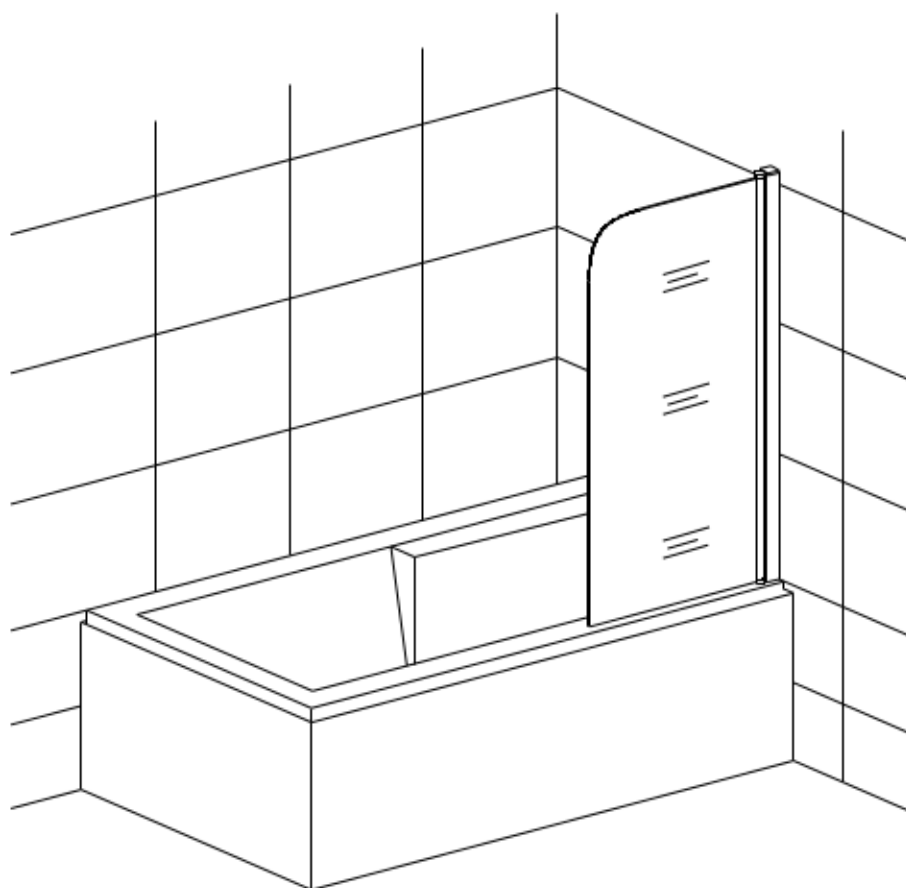

Модель **RGW SC-05**

Руководство по монтажу

Благодарим Вас за правильный выбор этого изделия.

Все изделия торговой марки RGW произведены в соответствии с европейскими стандартами. Система контроля качества производства и управления технологическими процессами предприятия сертифицирована по системе ISO 9001. Все изделия марки RGW выполнены из экологически чистых материалов. При изготовлении используется только безопасное закаленное стекло. Стекло марки RGW обработано защитой от известкового налета составом Easy Clean. При изготовлении изделия используется стальная фурнитура. Алюминиевые профили проходят – адонирование и снятие статического напряжения металла.